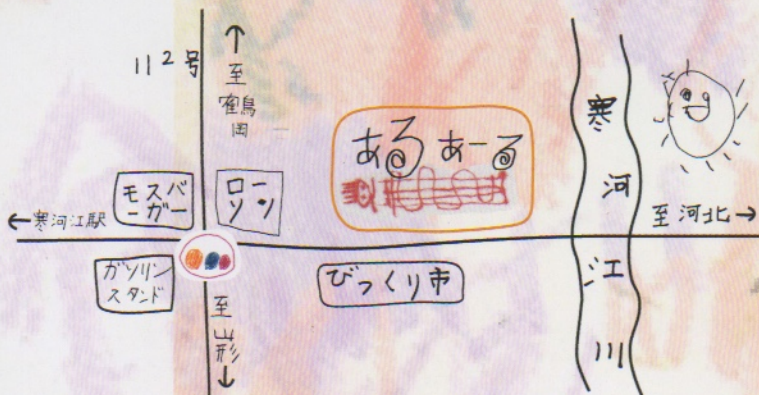

へのへの もじもじ展

2018年11月1日(木)～11月30日(金)

休館日(11月10日(土)11日(日)23日(金・祝)24日(土)25日(日))

カフェタイム 11時～15時

おいしい
ランチ、コーヒー
あります 

土日祝 特別開館日

11月3日(土)4日(日)17日(土)18日(日)

カフェタイム(軽食&コーヒー) 11時～15時 ※11月3日は13時30分まで

もじもじもじは、笑っちゃう

もじもじもじは、泣かせちゃう

もじもじもじは、怒っちゃう

もじもじの仕草は、愛おしい

もじもじもじは、感じるよ

出展作家

阿部颯	小林覚	DAIKI
遠藤綾	今野徹郎	田作雄樹
大泉正人	今野僚大	服部桂子
大沼美咲	清水ちはる	山口小夜子
KASUMI	白田和幸	吉田遥菜
加藤育央	白田裕貴	

特定非営利活動法人
ぽけっとぴーす 応援ライブ
11月3日(土)15時～