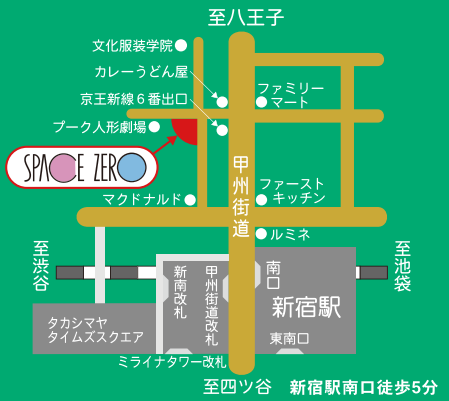

会場アクセスマップ

「令和3年度障害者等による文化芸術活動推進事業」

文化庁では、「障害者による文化芸術活動の推進に関する法律」に規定された基本的施策に沿って、鑑賞の機会の拡大・創造の機会の拡大・作品等の発表の機会の確保など、障害者等による文化芸術活動の推進に関する施策の総合的かつ計画的な推進事業に取り組んでいます。

MMIXは非営利の芸術文化活動法人で国内外のアーティスト、クリエイター、芸術文化関係者やアートNPOをはじめ福祉やまちづくりNPO等と連携し、様々なアートプロジェクトやワークショップ等を行っています。今回MMIX<3Dバーチャルギャラリー>に対しては公益財団法人仙台市民文化事業団より2021年度制作助成を受けています。

アート・インクルージョン

「アート・インクルージョン」とは生き方であり、一つの思想である。それはアートを通して全ての人を優しく包み込む社会を実現することである。また広い意味での芸術文化活動を通して障がいの有無や性別、年齢、国籍を超え、障がいのある人をはじめ、少数者の立場に置かれている人々が積極的に社会に関わり、参画し、交流し、あらゆる人を優しく包み込む社会の実現とこのムーブメントが全国に広がり、また想いを同じくする海外の人たちとも交流を図ることを目的とする。