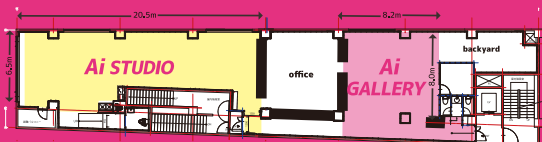

その他の週末企画

①Ai オンラインライブ&トーク

無観客ライブを月 1 回行っています。出演者募集中です。

②Ai 週末スタジオ

音を出して楽しむ活動を月 1 回行っています。

●フードドライブを実施します

賞味期限が切れていない食品をご寄付ください！ご提供いただいた食品は NPO 法人ふろどばんく東北あが い んを通じて、食品を希望されている方々に無償で提供します。

仙台ノ一番町 アート・インクルージョン

Ai GALLERY Ai STUDIO