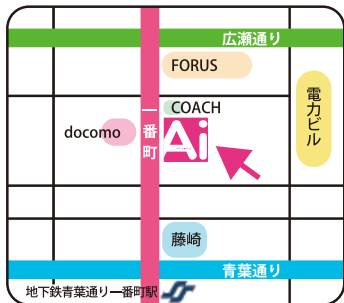

post card

アート・インクルージョン・ファクトリーは
2017年12月18日(月)に移転いたします。
これからもよろしくお願ひいたします！

移転先住所：〒980-0811 仙台市青葉区一番町3丁目8番14号

スズキアバンティビル3F (1FがSoft Bankさんです)

Tel.022-797-3672 ※電話番号は同じです